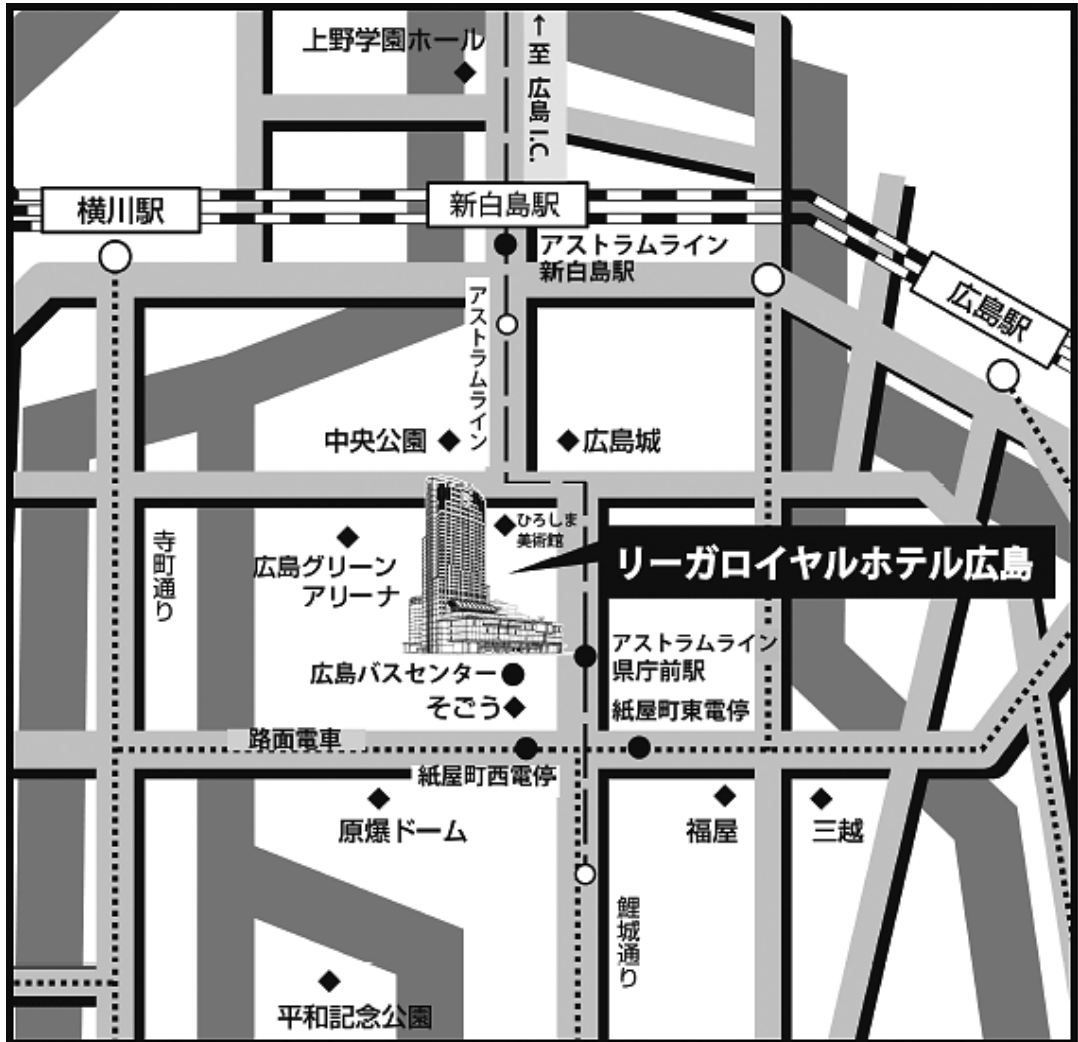

会場アクセス・周辺図 リーガロイヤルホテル広島

リーガロイヤルホテル広島

〒730-0011 広島市中区基町 6-78

TEL : 082-502-1121 FAX : 082-228-5415

URL : <http://www.rihga.co.jp/hiroshima/index.htm>